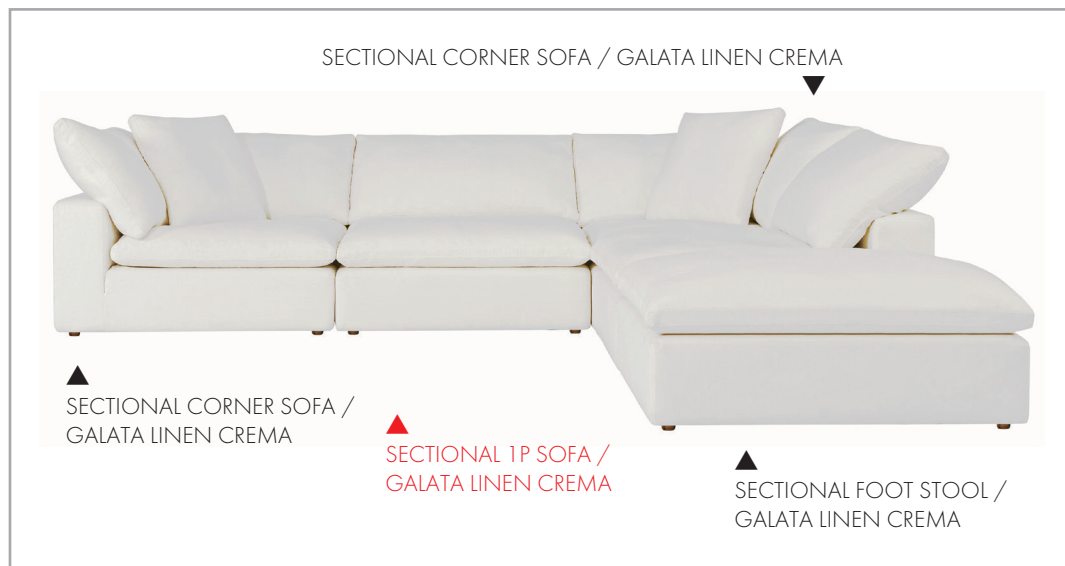

# LUSCIOUS SECTIONAL SOFA

ルシアス セクショナル ソファ

## LUSCIOUS SECTIONAL 1P SOFA

ルシアス セクショナル 1P ソファ

Item number : 546001 GALATA LINEN CREMA

Size : 製品 / W1000 D1000 H800 SH470 mm 44 Kg  
梱包 / W1070 D1070 H660 mm 50 Kg  
運送ランク D

Material : 張地/リネン100% カバーリング(ドライクリーニング可)  
クッション部/フェザー・ダウン  
本体/ウッド・ウレタン (ポケットコイル、ウェービングベルト)  
脚部 / アッシュウッド